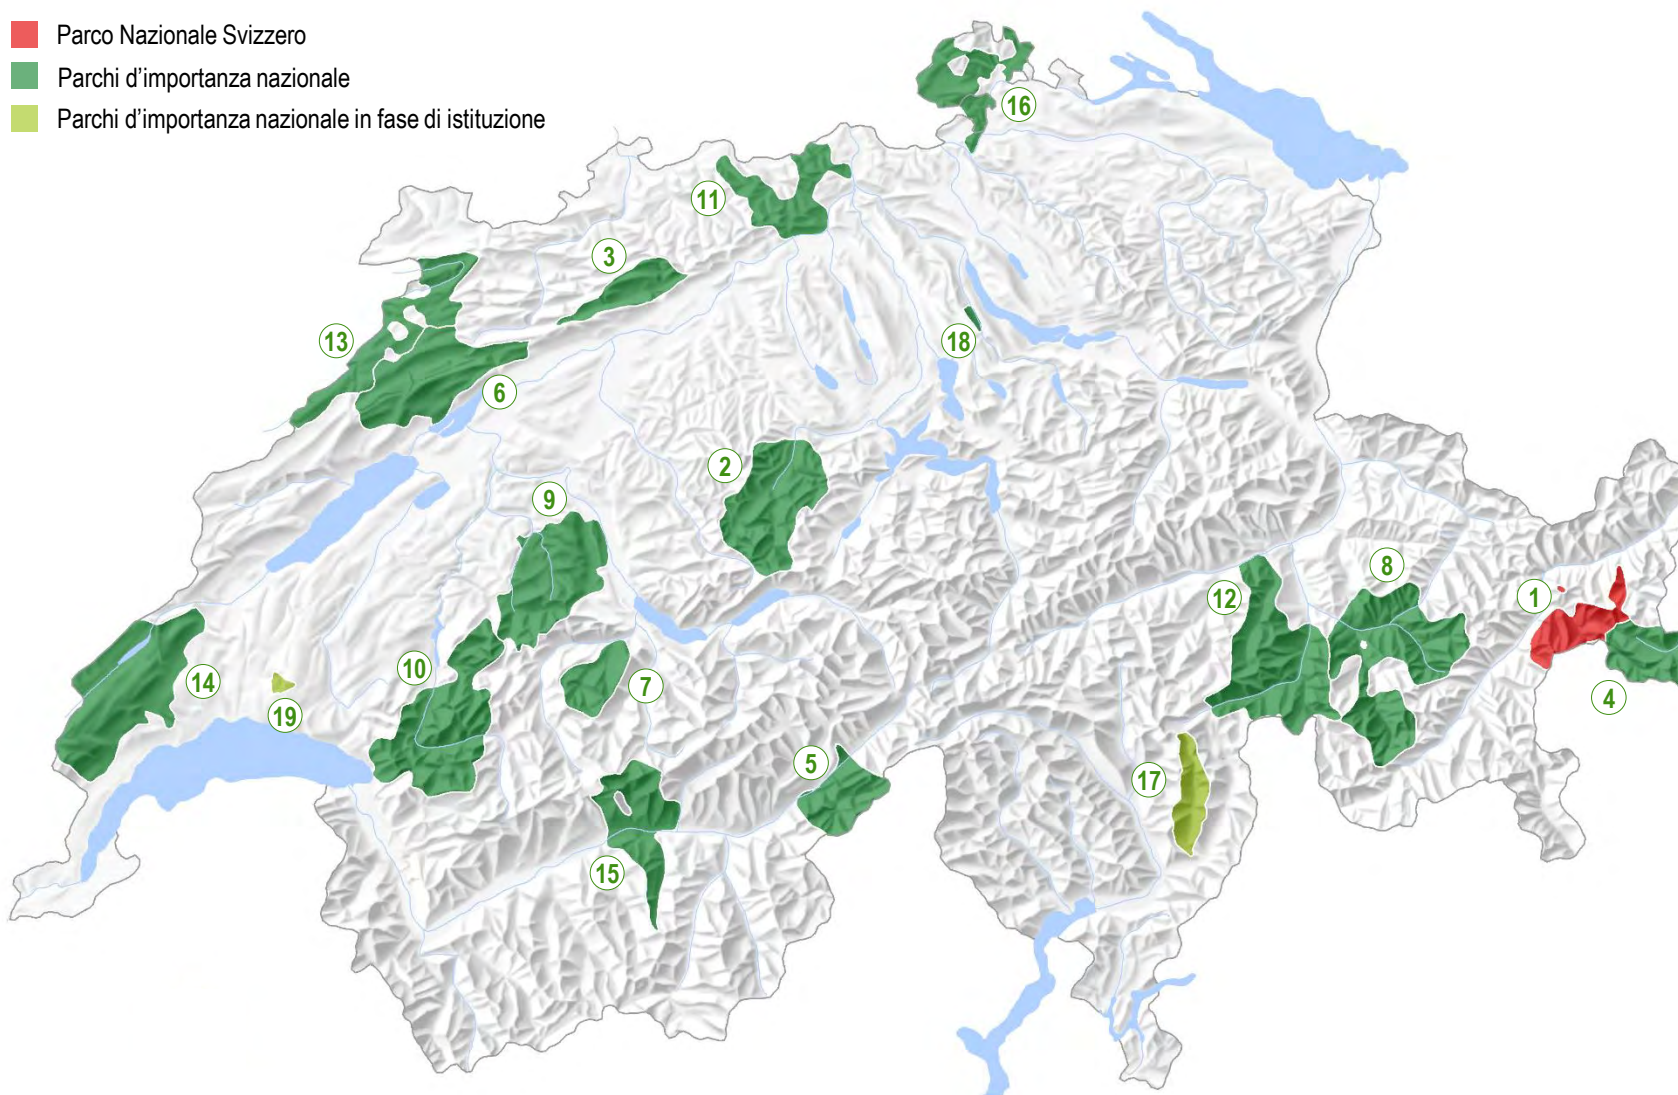

I parchi svizzeri

-  Parco Nazionale Svizzero
-  Parchi d'importanza nazionale
-  Parchi d'importanza nazionale in fase di istituzione

1 Parco Nazionale Svizzero

Parco naturale regionale

- 2 UNESCO Biosfera Entlebuch
- 3 Parco naturale Thal
- 4 Biosfera Val Müstair
- 5 Parco naturale della Valle di Binn
- 6 Parco regionale Chasseral
- 7 Parco naturale Diemtigtal
- 8 Parc Ela
- 9 Parco naturale del Gantrisch
- 10 Parco naturale Gruyère Pays-d'Enhaut
- 11 Parco del Giura argoviese
- 12 Parco naturale Beverin
- 13 Parco del Doubs
- 14 Parco naturale Jura vaudois
- 15 Parco naturale Pfyn-Finges
- 16 Parco naturale Schaffhausen
- 17 Parco Val Calanca*

Parco naturale periurbano

- 18 Wildnispark Zürich Sihlwald
- 19 Parco naturale periurbano Jorat*

* Perimetro provvisorio